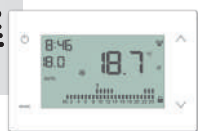

Radiador de baño Silicium Curve Wifi

Gama programable con control avanzado de alta precisión, opción gestión Wifi.
Panel externo de acumulación curvo con ángulo extra de radiación.

Radiadores-toalleros eléctricos	Tamaño (cm)	Nº barras	Peso (Kg)	Potencia (W)	S. Curve Wifi	
					Silix Dark	PVR €
Barra curva - Vertical	45x80	2	19	1000	SD10CCW	943
	45x80	2	19	1500	SD15CCW	963

Descripción	Ref.	PVR €
Central WI-FI* (Avant y Curve)	31CENTW	142

* 1 Central WI-FI controla hasta 31 equipos.

Toallero Slim Wireless

Gama programable con control externo inalámbrico de alta precisión. Panel externo de acumulación Dual Kherr y barras secatoallas.

Radiadores-toalleros eléctricos	Tamaño (cm)	Nº barras	Peso (Kg)	Potencia (W)	SLIM WIRELESS	PVR €
					Silex Dark	
Barra curva	25x100	2	11	500	BQ500TLW	456
Barra recta	50x100	2	18	800	BQ800TLW	564

Radiador de baño Silicium H2O