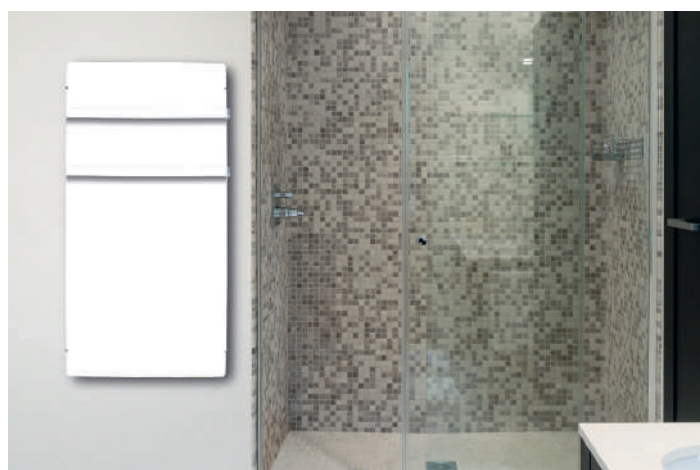

Radiador de baño Silicium Touch

Gama programable con control avanzado de alta precisión basado en micropulsos.
Estructura de acero y panel externo de acumulación Dual Kherr y barras secatoallas.

Radiadores-toalleros eléctricos	Formato	Tamaño (cm)	Nº barras	Peso (Kg)	Potencia (W)	Silicium Touch	
						Blanco Quartz	PVR €
Barra recta	Cuadrado	50x50	1	11,5	500	BQ05RSA	432
					800	BQ08RSA	449
	Rectangular - Vertical	50x100	2	23	800	BQ08RLA	654
					1000	BQ10RLA	694

Radiador de baño Silicium Avant Wifi

Gama programable con control avanzado de alta precisión, opción gestión. Wifi.
Estructura de acero Panel externo y panel adicional interno de acumulación Dual Kherr y barras secatoallas.

Radiadores-toalleros eléctricos	Formato	Tamaño (cm)	Nº barras	Peso (Kg)	Potencia (W)	S. Avant Wifi	
						Blanco Quartz	PVR €
Barra recta	Cuadrado	50x50	1	13,5	500	BQ05SSW	583
					800	BQ08SSW	608
	Rectangular - Vertical	50x100	2	24	800	BQ08SLW	859
					1300	BQ13SLW	913

Radiador de baño Silicium Curve Wifi

Gama programable con control avanzado de alta precisión, opción gestión Wifi.
Panel externo de acumulación curvo con ángulo extra de radiación.

Radiadores-toalleros eléctricos	Tamaño (cm)	Nº barras	Peso (Kg)	Potencia (W)	S. Curve Wifi	
					Silix Dark	PVR €
Barra curva - Vertical	45x80	2	19	1000	SD10CCW	943
	45x80	2	19	1500	SD15CCW	963

Descripción	Ref.	PVR €
Central WI-FI* (Avant y Curve)	31CENTW	142

* 1 Central WI-FI controla hasta 31 equipos.