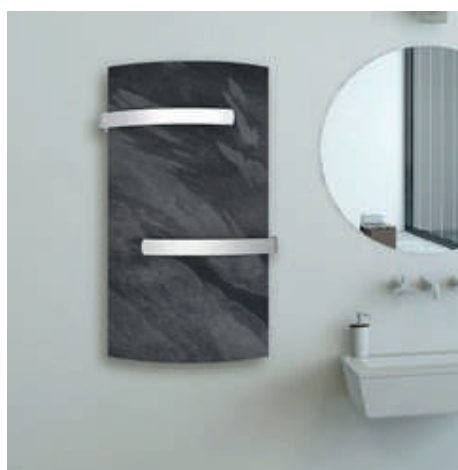

Radiador de baño Silicium Touch

Gama programable con control avanzado de alta precisión basado en micropulsos.
Estructura de acero y panel externo de acumulación Dual Kherr y barras secatoallas.

Radiadores-toalleros eléctricos	Formato	Tamaño (cm)	Nº barras	Peso (Kg)	Potencia (W)	Silicium Touch	
						Blanco Quartz	PVR €
Barra recta	Cuadrado	50x50	1	11,5	500	BQ05RSA	432
					800	BQ08RSA	449
	Rectangular - Vertical	50x100	2	23	800	BQ08RLA	654
					1000	BQ10RLA	694

Radiador de baño Silicium Avant Wifi

Gama programable con control avanzado de alta precisión, opción gestión. Wifi.
Estructura de acero Panel externo y panel adicional interno de acumulación Dual Kherr y barras secatoallas.

Radiadores-toalleros eléctricos	Formato	Tamaño (cm)	Nº barras	Peso (Kg)	Potencia (W)	S. Avant Wifi	
						Blanco Quartz	PVR €
Barra recta	Cuadrado	50x50	1	13,5	500	BQ05SSW	583
					800	BQ08SSW	608
	Rectangular - Vertical	50x100	2	24	800	BQ08SLW	859
					1300	BQ13SLW	913

Radiador de baño Silicium Curve Wifi

Gama programable con control avanzado de alta precisión, opción gestión Wifi.
Panel externo de acumulación curvo con ángulo extra de radiación.

Radiadores-toalleros eléctricos	Tamaño (cm)	Nº barras	Peso (Kg)	Potencia (W)	S. Curve Wifi	
					Silix Dark	PVR €
Barra curva - Vertical	45x80	2	19	1000	SD10CCW	943
	45x80	2	19	1500	SD15CCW	963

Descripción	Ref.	PVR €
Central WI-FI* (Avant y Curve)	31CENTW	142

* 1 Central WI-FI controla hasta 31 equipos.