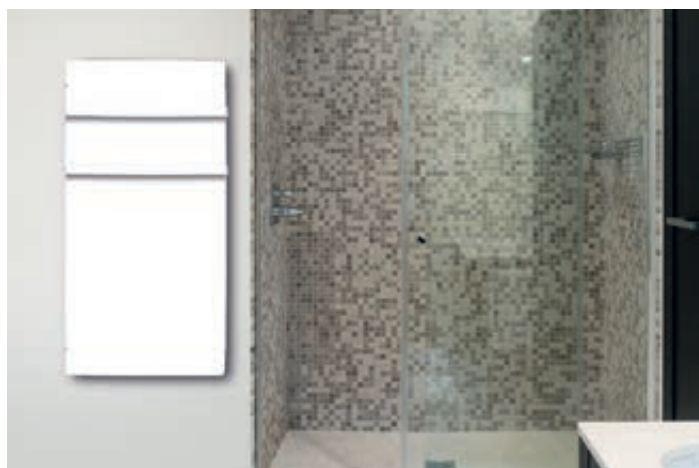

Radiador de baño Silicium Touch

Gama programable con control avanzado de alta precisión basado en micropulsos.
Estructura de acero y panel externo de acumulación Dual Kherr y barras secatoallas.

Radiadores-toalleros eléctricos	Formato	Tamaño (cm)	Nº barras	Peso (Kg)	Potencia (W)	Silicium Touch	
						Blanco Quartz	PVR €
Barra recta	Cuadrado	50x50	1	11,5	500	BQ05RSA	432
					800	BQ08RSA	449
	Rectangular - Vertical	50x100	2	23	800	BQ08RLA	654
					1000	BQ10RLA	694

Radiador de baño Silicium Avant Wifi

Gama programable con control avanzado de alta precisión, opción gestión. Wifi.
Estructura de acero Panel externo y panel adicional interno de acumulación Dual Kherr y barras secatoallas.

Radiadores-toalleros eléctricos	Formato	Tamaño (cm)	Nº barras	Peso (Kg)	Potencia (W)	S. Avant Wifi	
						Blanco Quartz	PVR €
Barra recta	Cuadrado	50x50	1	13,5	500	BQ05SSW	583
					800	BQ08SSW	608
	Rectangular - Vertical	50x100	2	24	800	BQ08SLW	859
					1300	BQ13SLW	913

Radiador de baño Silicium Curve Wifi

Gama programable con control avanzado de alta precisión, opción gestión Wifi.
Panel externo de acumulación curvo con ángulo extra de radiación.

Radiadores-toalleros eléctricos	Tamaño (cm)	Nº barras	Peso (Kg)	Potencia (W)	S. Curve Wifi	
					Blanco Quartz	PVR €
Barra curva - Vertical	45x80	2	19	1000	SD10LCW	943
	45x80	2	19	1500	SD15LCW	963

Descripción	Ref.	PVR €
Central WI-FI* (Avant y Curve)	31CENTW	142

* 1 Central WI-FI controla hasta 31 equipos.