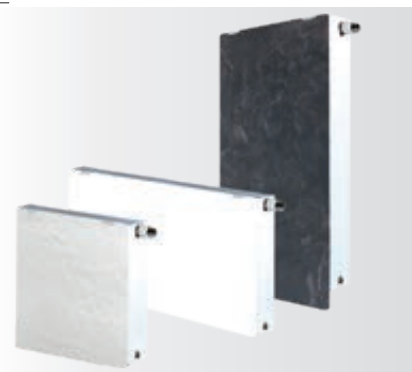

Accesorios Silicium H20

Instalación Bitubo	Válvula 1/2"			Detentor			Cabezal termostático		
	Tipo	Referencia	PVR €	Tipo	Referencia	PVR €	Tipo	Referencia	PVR €
	Paso recto	TC09765	39	Paso recto	CO09767	28	Blanco	CO08900	34
Escuadra	TC09766	39	Escuadra	CO09768	28	Cromado	TC20147	49	

Instalación Monotubo	Válvula en H			Cabezal termostático		
	Tipo	Referencia	PVR €	Tipo	Referencia	PVR €
	Paso recto	TC09317	55	Blanco	CO08900	34
Escuadra	TC09316	55	Cromado	TC20147	49	

Racores para instalación Monotubo y Bitubo

mm	Cobre	Multicapa	PVR € (2uds)
10	TC10756		21
12	TC10754		21
15	TC10752		21
16	TC10751	TC10893	21
18	TC10753	TC11127	21

Descripción	Ref.	PVR €
Superflex	TC12016	69

Silicium Hybrid Inverter

Solución para calefacción y climatización central de agua.

Modelo	Potencia (W)	Medidas (cm) largo x alto x fondo	SILICIUM HYBRID INVERTER	
			Blanco Quartz	PVR €
Hybrid 2000 IR	Hasta 2000	62 x 64,2 x 13,9	17IR20H	925
Hybrid 6000 IR	Hasta 6000	101,5 x 64,2 x 13,9	17IR60H	1.126

Ref.	PVR €
CO53051	240